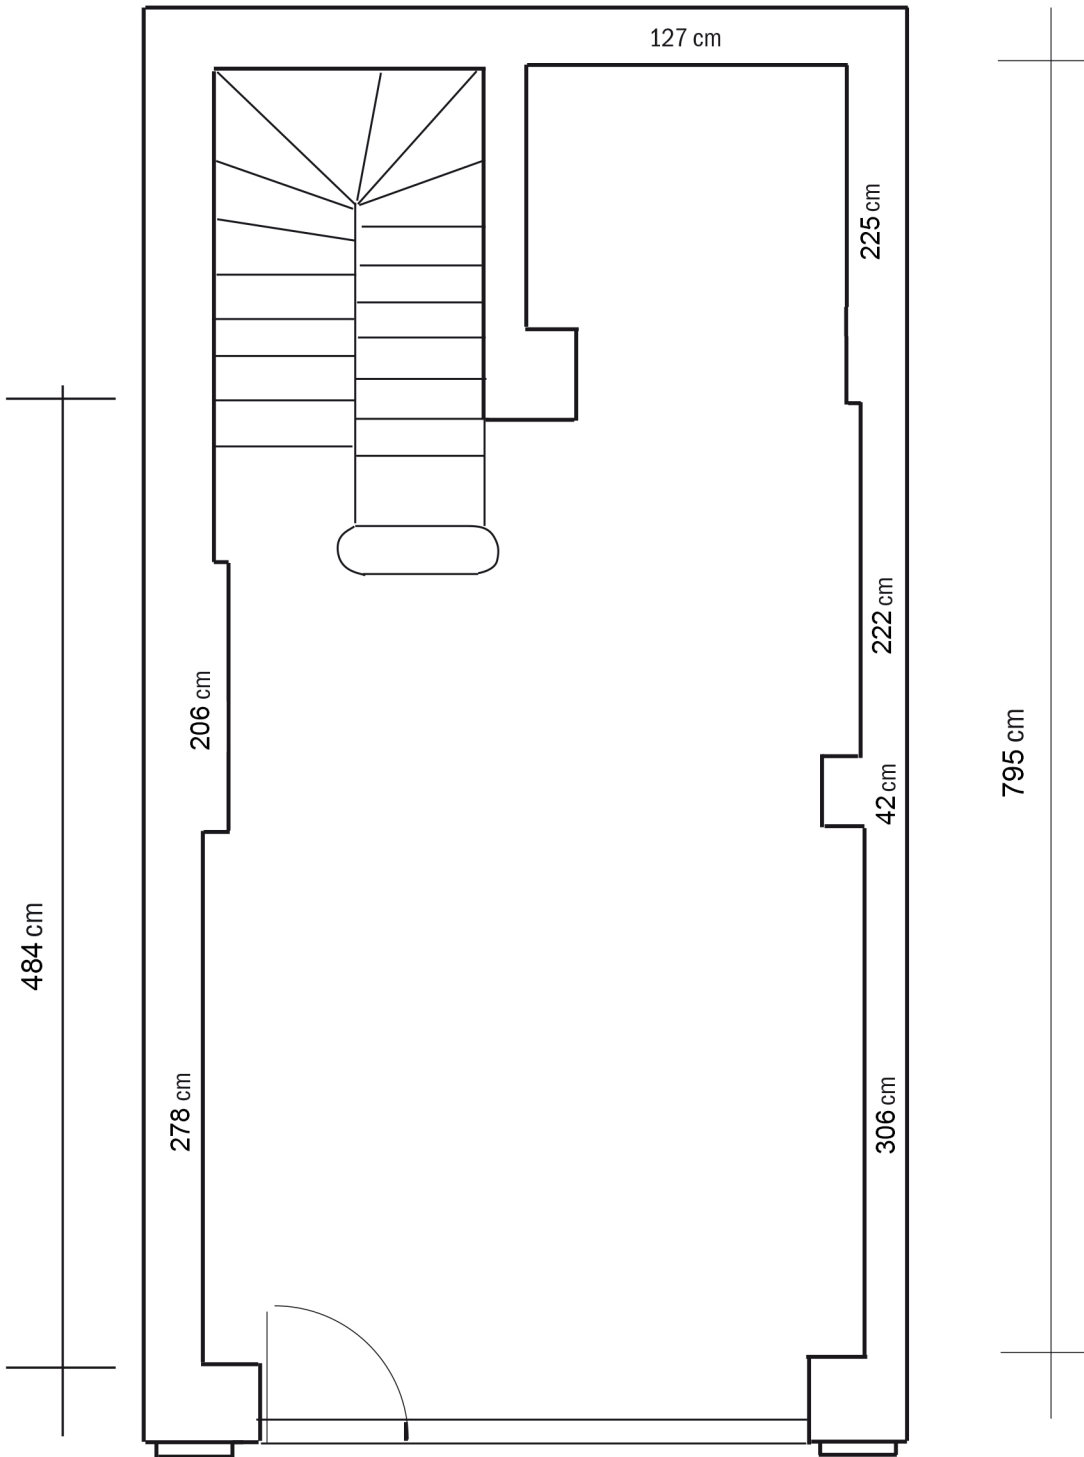

# SCOTTY

Eingangstür + Schaufenster: 3,74 m